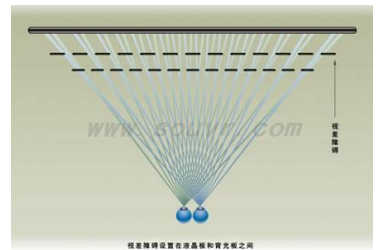

Bolod BHD 65" 裸眼立体显示器

Bolod BHD 65" 3D立体显示器 | 多视角裸眼立体显示器

- 无需任何辅助设备，裸眼即可观看到突出屏幕1.5米以上的立体图像
- 可在水平140度视角范围内自由观看，突破传统三维显示的空间局限
- 具有超强扩展性，可根据不同行业需要制定专业化的解决方案

Bolod系列自由立体显示器具有近乎完美的自由立体图像显示功能。它集成了立体视觉、立体显示、精密光学、微电子学、计算机和电视技术的最新研究成果，同时也是Bolod多项专利技术及专有技术的结晶。

应用范围

适用于房地产楼盘展示、高端场馆建设、传媒展示等诸多领域。

技术特征

- 色彩、分辨率、亮度、对比度等核心参数均达到了国际领先水平
- 立体效果逼真、色彩鲜艳、视觉冲击力强大
- 无需任何辅助设备，裸眼即可观看到突出屏幕1.5米以上的立体图像
- 可在水平140度视角范围内自由观看，突破了传统三维显示方式的空间局限性
- 具有超强扩展性，可根据不同行业需要制定专业化的解决方案
- 高清立体影像
- 挑战视觉极致震撼
- 目前最大尺寸的高清立体显示器

| 规格 | Bolod BHD 65" 3D立体显示器 |
|----------|--------------------------|
| 分辨率(像素)： | 1920 x 1080 |
| 屏幕尺寸： | 72" (~ 1800毫米) |
| LCD屏幕： | 对角线65英寸 |
| 显示区域： | 1428.48(H) x 803.52(V)毫米 |
| 尺寸： | 1570(W)x1070(H)x330(D)毫米 |
| 重量(千克)： | 130 |
| 信号输入： | HDMI |
| 电源： | 100-240伏;50-60赫兹 |
| 观看距离： | ≥2 米 |