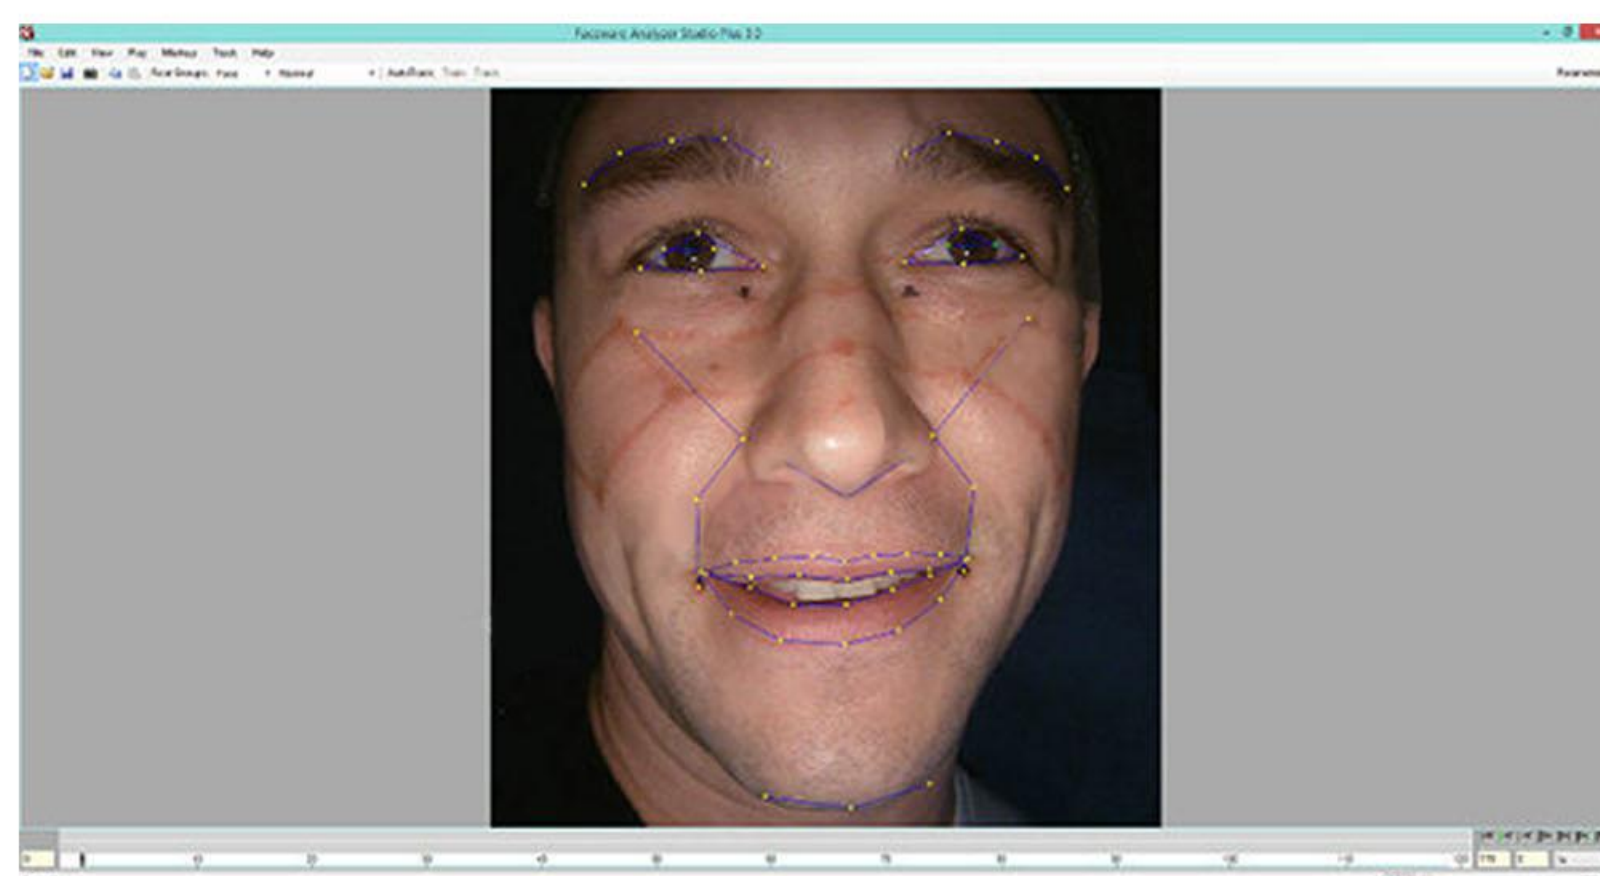

Faceware面部表情捕捉系统

相关链接

Faceware 面部表情捕捉系统

Faceware 是全球领先的单摄像机、高效率无标记点的面部表情捕捉系统供应商，支持中、英文在内的十种语言界面。支持无线数据传输，兼容任意视频源，实时预览表情动画，捕捉效果精细，人性化的软件功能设计，迄今已为全球数百位专业用户提供先进的无标记点式面部表情捕捉解决方案，广泛应用于影视特效和 AAA 游戏制作。

Faceware 的头部摄像机系统是为 Faceware 表情捕捉提供最佳面部视频的系统套件，仅仅使用一个捕捉头盔，你就可以创造那些令你惊叹的面部动画！

Pro HD 面部表情捕捉系统

- 头盔式摄像系统，无需任何标记点即可进行面部标定和捕捉
- 可自由调节摄像机相对位置
- 3 种尺寸的玻璃纤维轻质头盔适合各类用户佩戴，安全性设计确保无颈部损伤，内置柔软填充物保证佩戴舒适度
- 支持最大 720P 60FPS 高清视频采集
- 全局快门保证高速拍摄图像无拖影
- 三种焦距镜头可选，支持手动聚焦
- 六种不同规格的铝合金固定杆，覆盖各种拍摄场合需求
- 配置 3200K 色温的辅助光源
- 续航时长 4-8 小时
- 支持实时无线视音频传输

Go Pro 面部表情捕捉系统

- 无需任何标记点即可进行面部标定和捕捉
- 头盔式摄像系统，可自由调节摄像机相对位置
- 轻质结构，内置柔软填充物保证佩戴舒适度
- 形状和尺寸可任意调节适合不同用户佩戴
- 最大 720P 120FPS 和 1080P 60FPS 高清视频采集
- 通过 WiFi 或移动端 APP 远程控制
- 含音频的 H.264 MP4 文件存储到 MicroSD 卡
- 触屏控制，续航时长 2-3 小时

Faceware Analyzer 专业面部跟踪软件

智能的面部特征识别技术和精准的像素级跟踪运算是制作真实面部表情动画的技术保障。通过 Analyzer 你能够用直观的工作流程快速智能的跟踪演员面部表现的最细微表情。

Faceware Retargeter 专业面部匹配

支持 Autodesk Maya, 3DS Max, Softimage, MotionBuilder 等三维动画软件，全自动的工作流程可以节省 80% 的工作，并且可以支持任何动画角色，如真人、卡通、动物等模型。