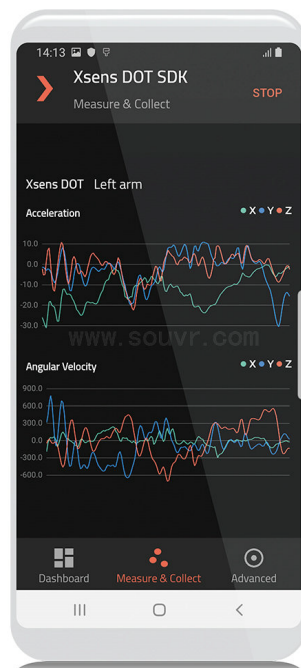

直观的移动SDK

Xsens DOT提供了无限的应用可能性。该平台配备了适用于Android和iOS的移动SDK。因此，您拥有构建极易集成的具有商业吸引力的应用程序所需的一切。